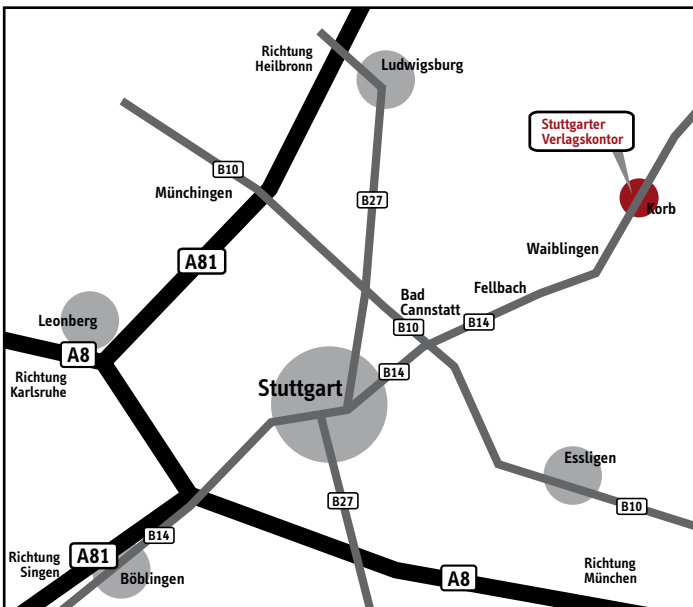

Anfahrt zum Stuttgarter Verlagskontor

SO SIND WIR FÜR SIE IN KORB ZU ERREICHEN...

mit dem PKW von:

München A8

Ausfahrt S-Degerloch auf B27, Richtung S-West, auf B14, abbiegen Richtung Bad Cannstatt, im Tunnel rechts auf B10, rechts auf B14 Richtung Fellbach, Waiblingen, Ausfahrt Korb, rechts in Waiblinger Straße, erste Ampel links in Römerstraße, links in Fritz-Klett-Straße 65.

Karlsruhe A8 / Singen A81

Autobahnkreuz Stuttgart auf A831, in B14, Richtung Bad Cannstatt, weiter wie aus Richtung München.

Heilbronn A81

Ausfahrt S-Zuffenhausen auf B10, Richtung Zuffenhausen, Stuttgart, in Bad Cannstatt auf B14, weiter wie aus Richtung München.

Crailsheim, Schwäbisch Hall B14

Ausfahrt Waiblingen-Nord Korb, links in Waiblinger Straße, erste Ampel links in Römerstraße, links in Fritz-Klett-Straße 65.

Aalen, Schwäbisch Gmünd B29

In Waiblingen auf B14, Richtung Schwäbisch Hall, Ausfahrt Korb, rechts in Waiblinger Straße, erste Ampel links in Römerstraße, links in Fritz-Klett-Straße 65.