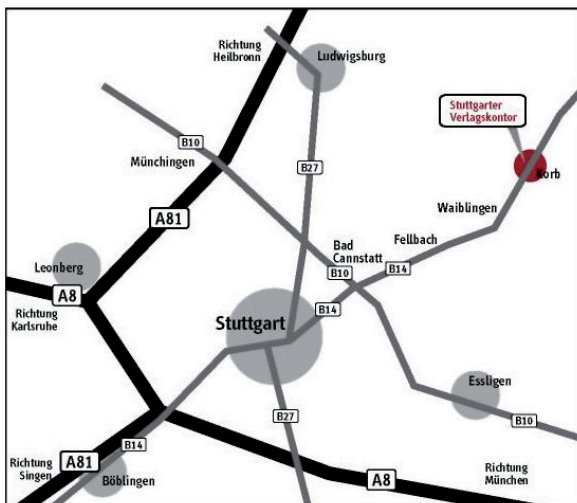

Anfahrt zum Stuttgarter Verlagskontor